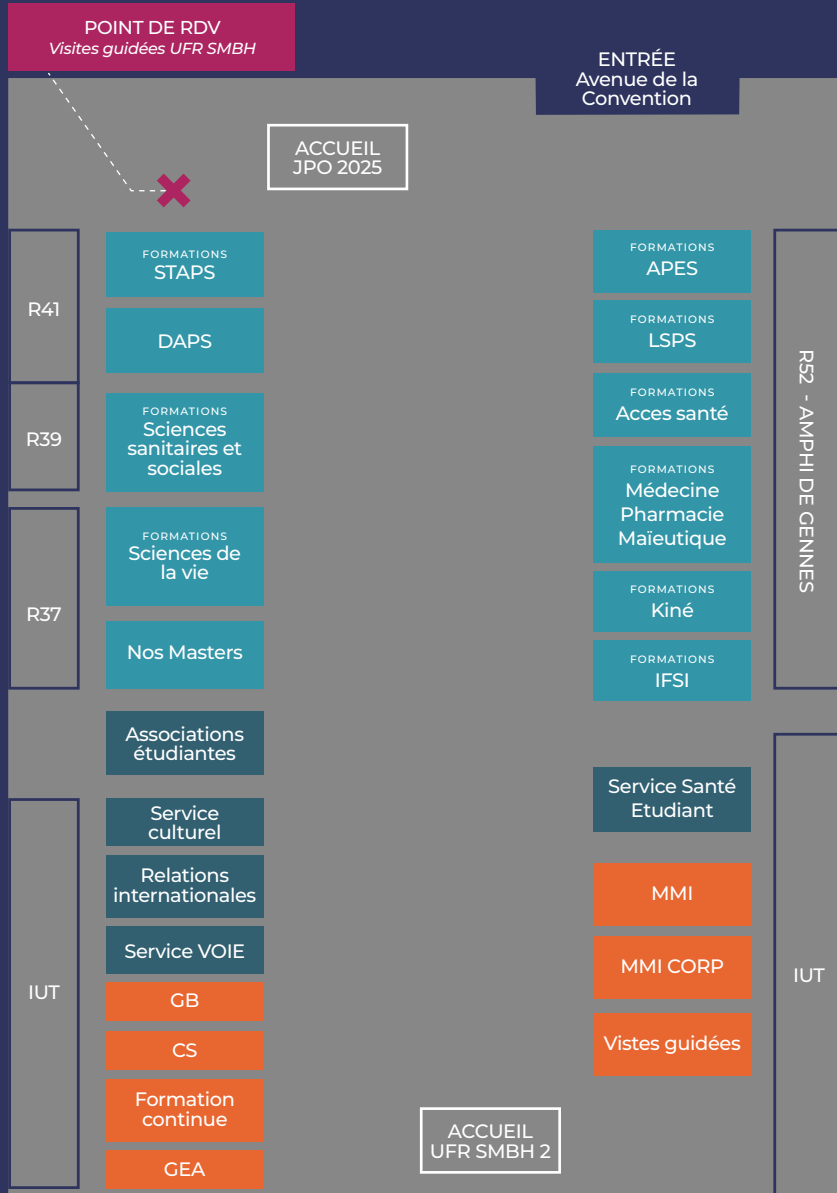

BIENVENUE À L'UNIVERSITÉ SORBONNE PARIS NORD.

Accédez
facilement à la

ACCÉDEZ À NOS FORMATIONS

Trouvez comment poursuivre vos études en vous rendant
dans le Couloir de l'illustration .

COULOIR DE L'ILLUSTRATION

REZ-DE CHAUSSÉE

NOS FORMATIONS

Trouvez comment poursuivre vos études en vous rendant dans le couloir de l'illustration.

NOS FORMATIONS
SANTÉ, MÉDECINE,
BIOLOGIE HUMAINE

NOS SERVICES
ÉTUDIANTS

STAND
IUT BOBIGNY

STAND IUT BOBIGNY

- ▶ GÉNIE BIOLOGIQUE (GB)
- ▶ GESTION DES ENTREPRISES ET DES ADMINISTRATIONS (GEA)
- ▶ CARRIÈRES SOCIALES (CS) :

UN QR CODE QUI RENVOIE SUR UNE VIDÉO YOUTUBE OÙ LE DÉPARTEMENT CARRIÈRES SOCIALES PRÉSENTE LES DIFFÉRENTS PARCOURS.